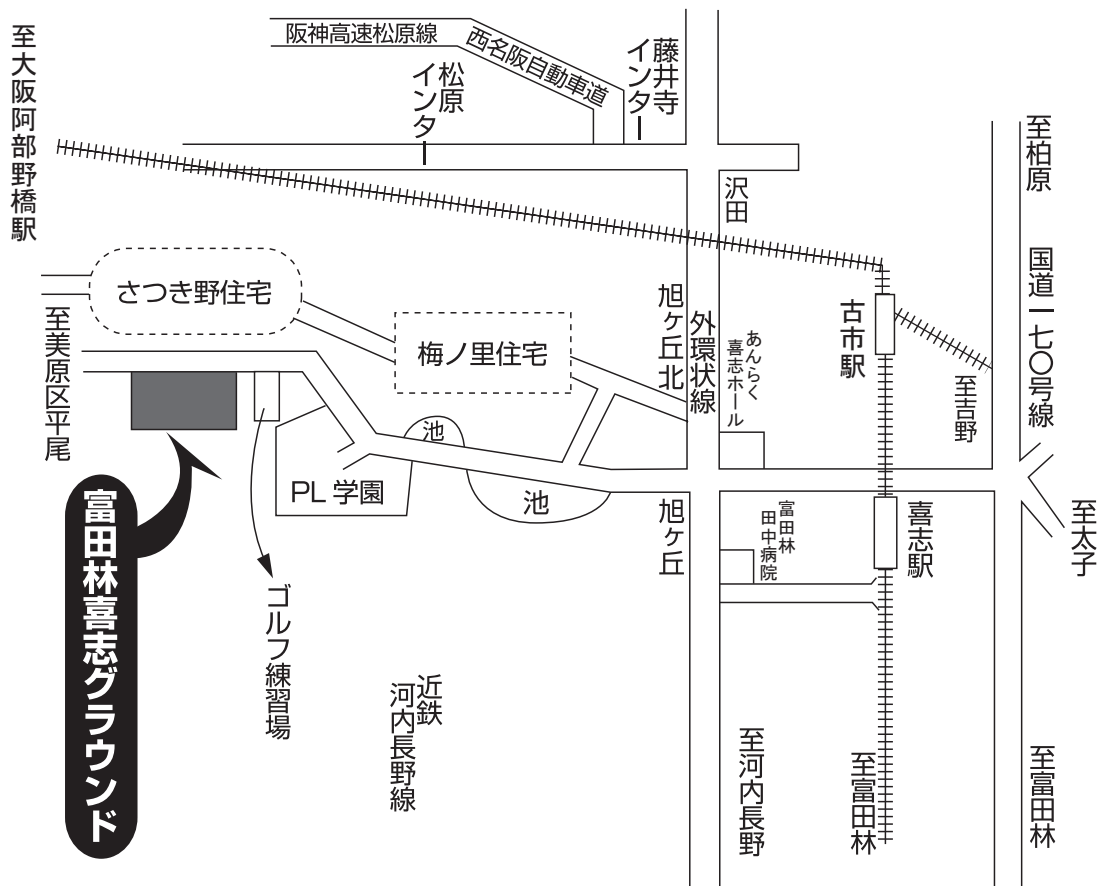

## 富田林喜志グラウンド案内図

所在地 大阪府富田林市喜志 2420 番地  
(近鉄河内長野線「喜志」駅下車西へ徒歩約 20 分)  
電話 0721-26-0722